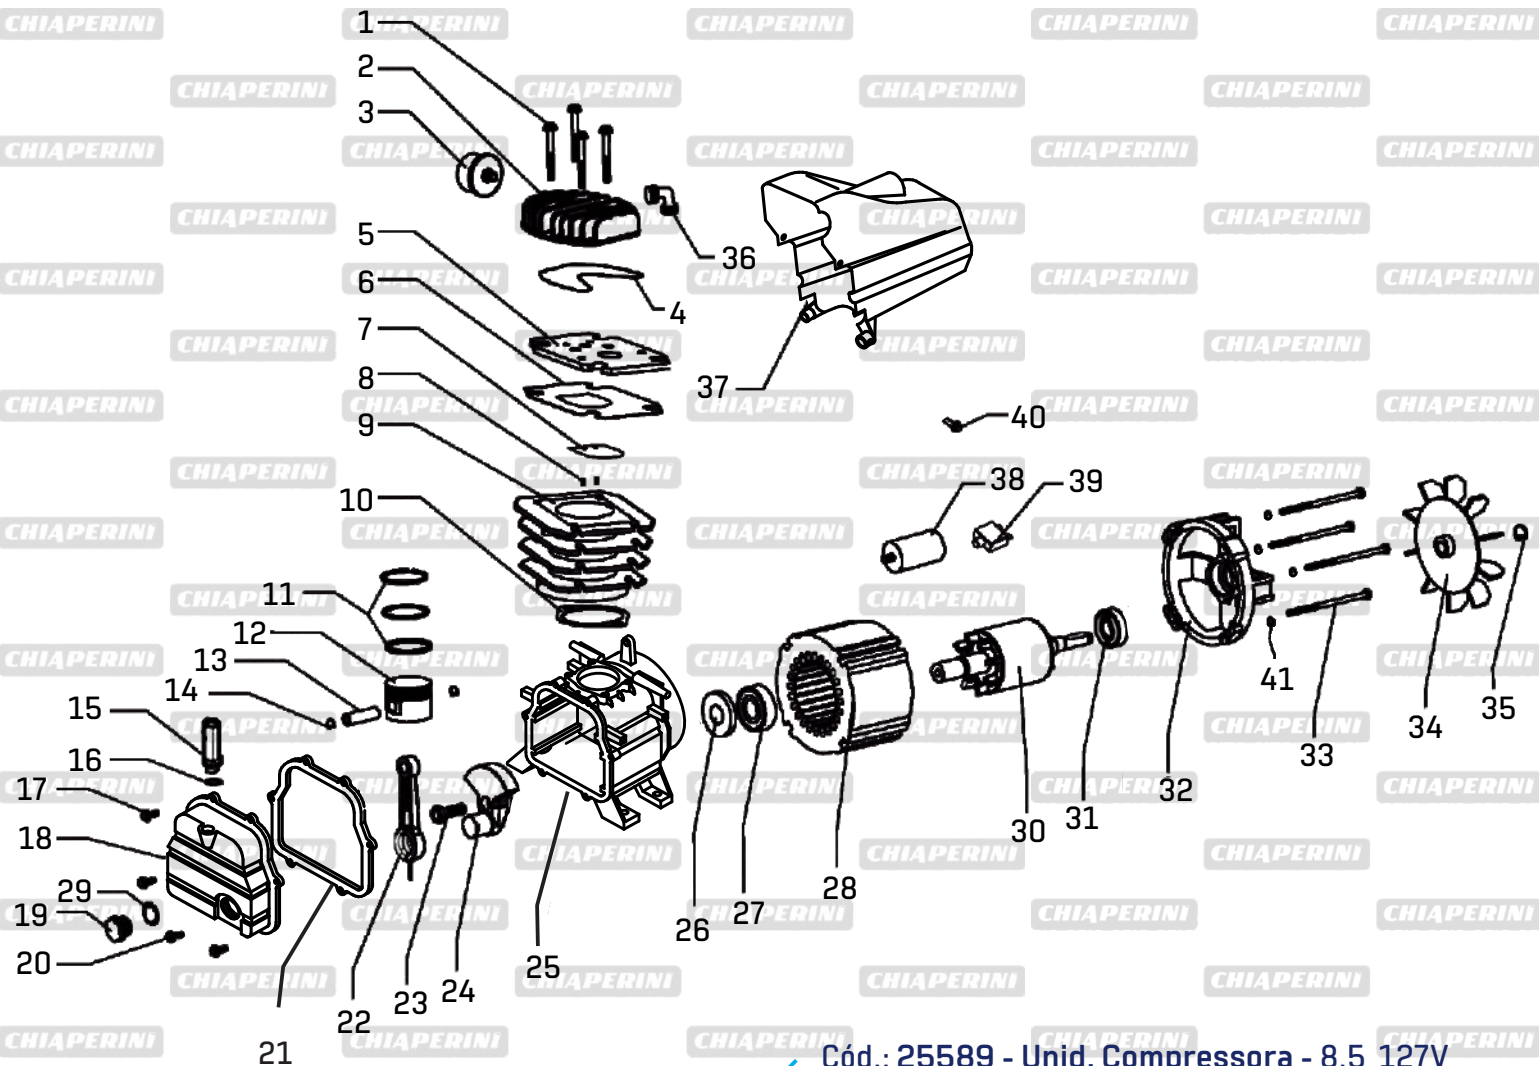

MC 8.5 - 50 LITROS

Cód.: 25589 - Unid. Compressora - 8.5 127V
 Cód.: 25590 - Unid. Compressora - 8.5 220V

CHIAPERINI

CHIAPERINI

CHIAPERINI

CHIAPERINI

CHIAPERINI

Nº	Descrição	Cód.	Qtd.
1	PARAF. SEXT FLANG RP M8X100 ZINC 5.8	22965	4
2	TAMPA DO CILINDRO	03570	1
3	FILTRO AR PLASTICO	22967	1
4	JUNTA DE SILICONE	17523	1
5	PRA TO DE VALVULA	03448	1
6	JUNTA CORTE 55 NA 1002	03674	1
7	PALHETA 57 X 28 X 0.3	03286	1
8	PINO PALHETA 3 X 6MM	03394	2
9	CILINDRO 47MM	22975	1
10	JUNTA CORTE 54 NA 1002	03673	1
11	JOGO DE ANEIS 47MM	03634	1
12	PISTAO DE ALUMINIO 47MM	03403	1
13	PINO PISTAO	19045	1
14	ANEL ELASTICO I 12	01277	2
15	PLUG RESPIRO CARTER 1/2" X 72	22968	1
16	ANEL ORING 18.5 X 2.5 NBR	03275	1
17	PARAF. ALLEN C/CAB MA 6X16	12803	4
18	TAMPA DO CARTER	25866	1
19	VISOR DE OLEO	25867	1
20	PARAF. SEXT MA 12 X 16MM	25865	1
21	JUNTA DIAFRAGMA DO CARTER	25868	1
22	BIELA ALUMINIO 12 X 20 X 94 X 143.5	22969	1
23	PARAF. ALLEN C/CAB M8X22 R/ ESQ.	03300	1
24	EIXO VIRABREQUIM 69 X 62.8 X 20 X 19	22970	1
25	CARTER	25869	1
26	RETENTOR 40 X 20 X 7 NBR	03485	1
27	ROLAMENTO DE ESFERA 6204 RS	06471	1
28	ESTATOR 127V	22980	1
	ESTATOR 220V	22981	1
29	ANEL ORING 31 X 3 NBR	24291	1
30	ROTOR 66.2 X 200 X 67	22971	1
31	ROLAMENTO DE ESFERA 6202 RS	03503	1
32	TAMPA TRASEIRA DO MOTOR	03601	1
33	PARAF. SEXT RP MA 5 X 80 ZINC	25870	4