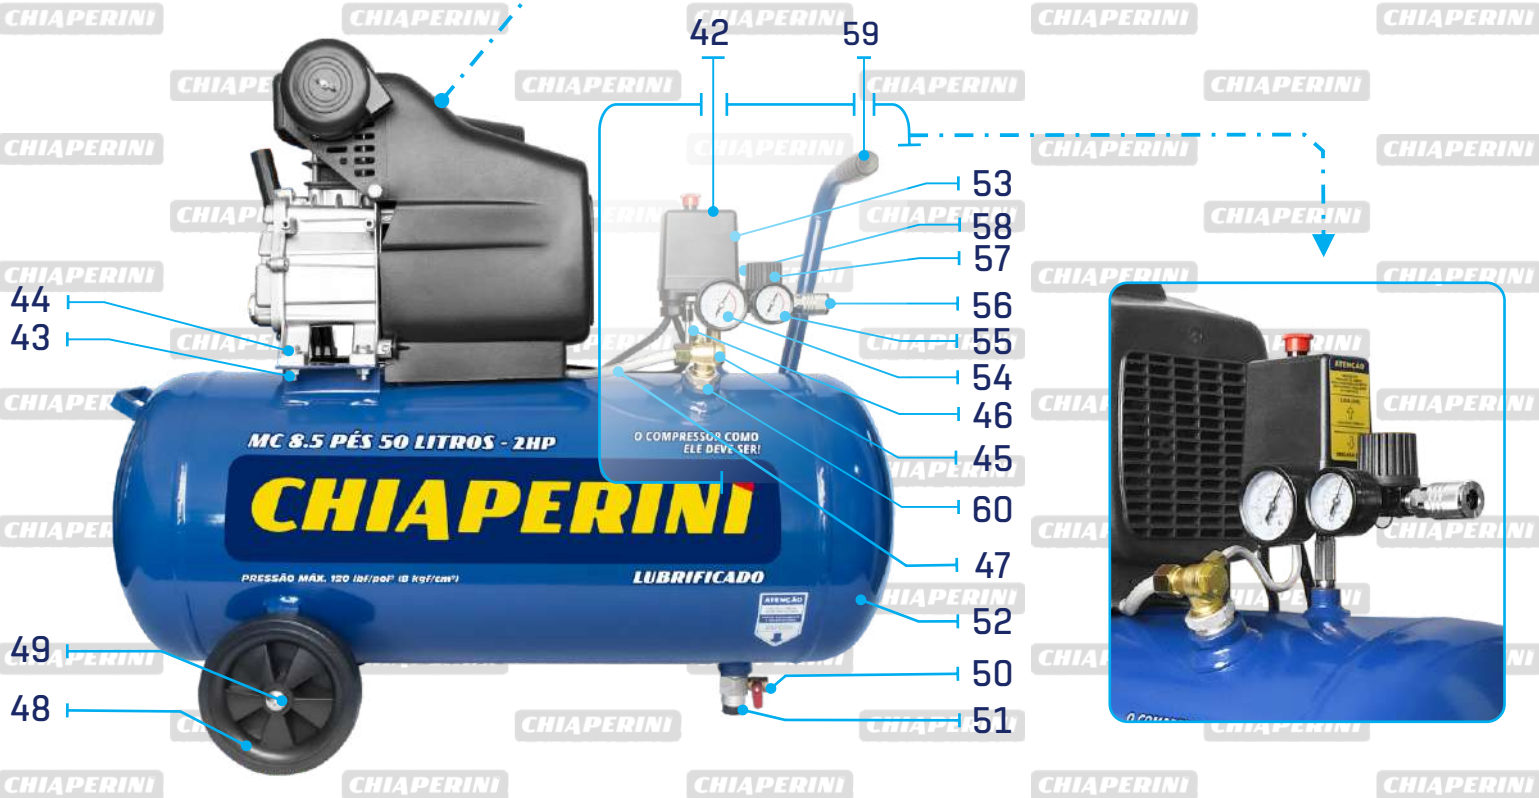

MC 8.5 - 50 LITROS

Cód.: 25589 - Unid. Compressora - 8.5 127V
 Cód.: 25590 - Unid. Compressora - 8.5 220V

CHIAPERINI

CHIAPERINI

CHIAPERINI

CHIAPERINI

CHIAPERINI

Nº	Descrição	Cód.	Qtd.
1	PARAF. SEXT FLANG RP M8X100 ZINC 5.8	22965	4
2	TAMPA DO CILINDRO	03570	1
3	FILTRO AR PLASTICO	22967	1
4	JUNTA DE SILICONE	17523	1
5	PRA TO DE VALVULA	03448	1
6	JUNTA CORTE 55 NA 1002	03674	1
7	PALHETA 57 X 28 X 0.3	03286	1
8	PINO PALHETA 3 X 6MM	03394	2
9	CILINDRO 47MM	22975	1
10	JUNTA CORTE 54 NA 1002	03673	1
11	JOGO DE ANEIS 47MM	03634	1
12	PISTAO DE ALUMINIO 47MM	03403	1
13	PINO PISTAO	19045	1
14	ANEL ELASTICO I 12	01277	2
15	PLUG RESPIRO CARTER 1/2" X 72	22968	1
16	ANEL ORING 18.5 X 2.5 NBR	03275	1
17	PARAF. ALLEN C/CAB MA 6X16	12803	4
18	TAMPA DO CARTER	25866	1
19	VISOR DE OLEO	25867	1
20	PARAF. SEXT MA 12 X 16MM	25865	1
21	JUNTA DIAFRAGMA DO CARTER	25868	1
22	BIELA ALUMINIO 12 X 20 X 94 X 143.5	22969	1
23	PARAF. ALLEN C/CAB M8X22 R/ ESQ.	03300	1
24	EIXO VIRABREQUIM 69 X 62.8 X 20 X 19	22970	1
25	CARTER	25869	1
26	RETENTOR 40 X 20 X 7 NBR	03485	1
27	ROLAMENTO DE ESFERA 6204 RS	06471	1
28	ESTATOR 127V	22980	1
	ESTATOR 220V	22981	1
29	ANEL ORING 31 X 3 NBR	24291	1
30	ROTOR 66.2 X 200 X 67	22971	1
31	ROLAMENTO DE ESFERA 6202 RS	03503	1
32	TAMPA TRASEIRA DO MOTOR	03601	1
33	PARAF. SEXT RP MA 5 X 80 ZINC	25870	4