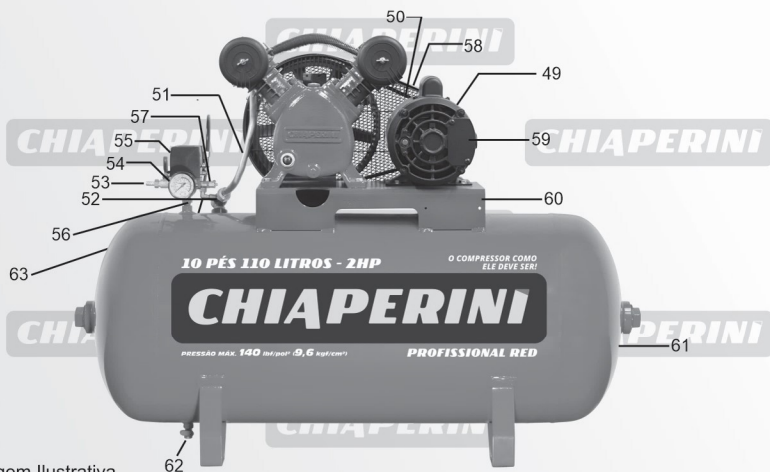

CHIAPERINI

CHIAPERINI

Imagem Ilustrativa

CHIAPERINI

CHIAPERINI

CHIAPERINI

Nº	Descrição	Cód.	Qtd.
1	PORCA BORBOLETA M5	17727	2
2	ARRUELA LISA M5 ZINC	06495	2
3	TAMPA DO FILTRO AR 1/2"	19555	2
4	ELEMENTO FILTRANTE AR 1/2"	19556	2
5	BASE FILTRO AR 1/2	19554	2
6	ARRUELA LISA M6 ZINC	06667	8
7	PARAF. ALLEN C/CAB RT MA 6X35 PR	05628	8
8	TAMPA DO CILINDRO	19553	2
9	COTOVELO FEFU SAIDA LATERAL 2X JIC 1/2 X 1/2 NPT	05644	1
10	PORCA SEXT 1/2 SAE ACO	19946	2
11	SERPENTINA ALETADA 10RED/10REX.T	19552	1
12	COTOVELO FEFU JIC 1/2 X 1/2 NPT	05625	1
13	JUNTA CORTE 108 NA U60	19561	2
14	PALHETA 0.3 X 10 X 47	06459	4
15	JUNTA CORTE 109 ALUMINIO	19566	2
16	PRATO DE VALVULA	17708	4
17	JUNTA CORTE 110 NA 1002	19558	2
18	CILINDRO 51MM	19520	2
19	ANEL SEGMENTO 51MM NTR	05655	4
20	PISTAO DE ALUMINIO 51MM	19521	2
21	PINO PISTAO	19557	2
22	ANEL ELASTICO I 13	06150	4
23	BIELA	19567	2
24	EIXO VIRABREQUIM	19568	1
25	ANEL ELASTICO I 52	19569	1
26	ROLAMENTO DE ESFERA 6205	02054	1
27	ANEL ELASTICO E 25	01271	1
28	ROLAMENTO DE ESFERA 6204	02053	1
29	RETENTOR 20 X 40 X 10	19570	1
30	JUNTA CORTE 107 NA 1002	19560	1
31	CAIXA DE ROLAMENTO	19571	1
32	ANEL ORING 20 X 2 NBR	06702	1
33	SUSPIRO M16 X 1.5	19593	1
34	ARRUELA PRESSAO M8 PR	01216	12
35	PARAF. SEXT MA 8X20 PR 8.8	05620	4
36	VOLANTE 265MM 1A	19572	1
37	ARRUELA LISA ESP 38X9X5 PR	05639	1