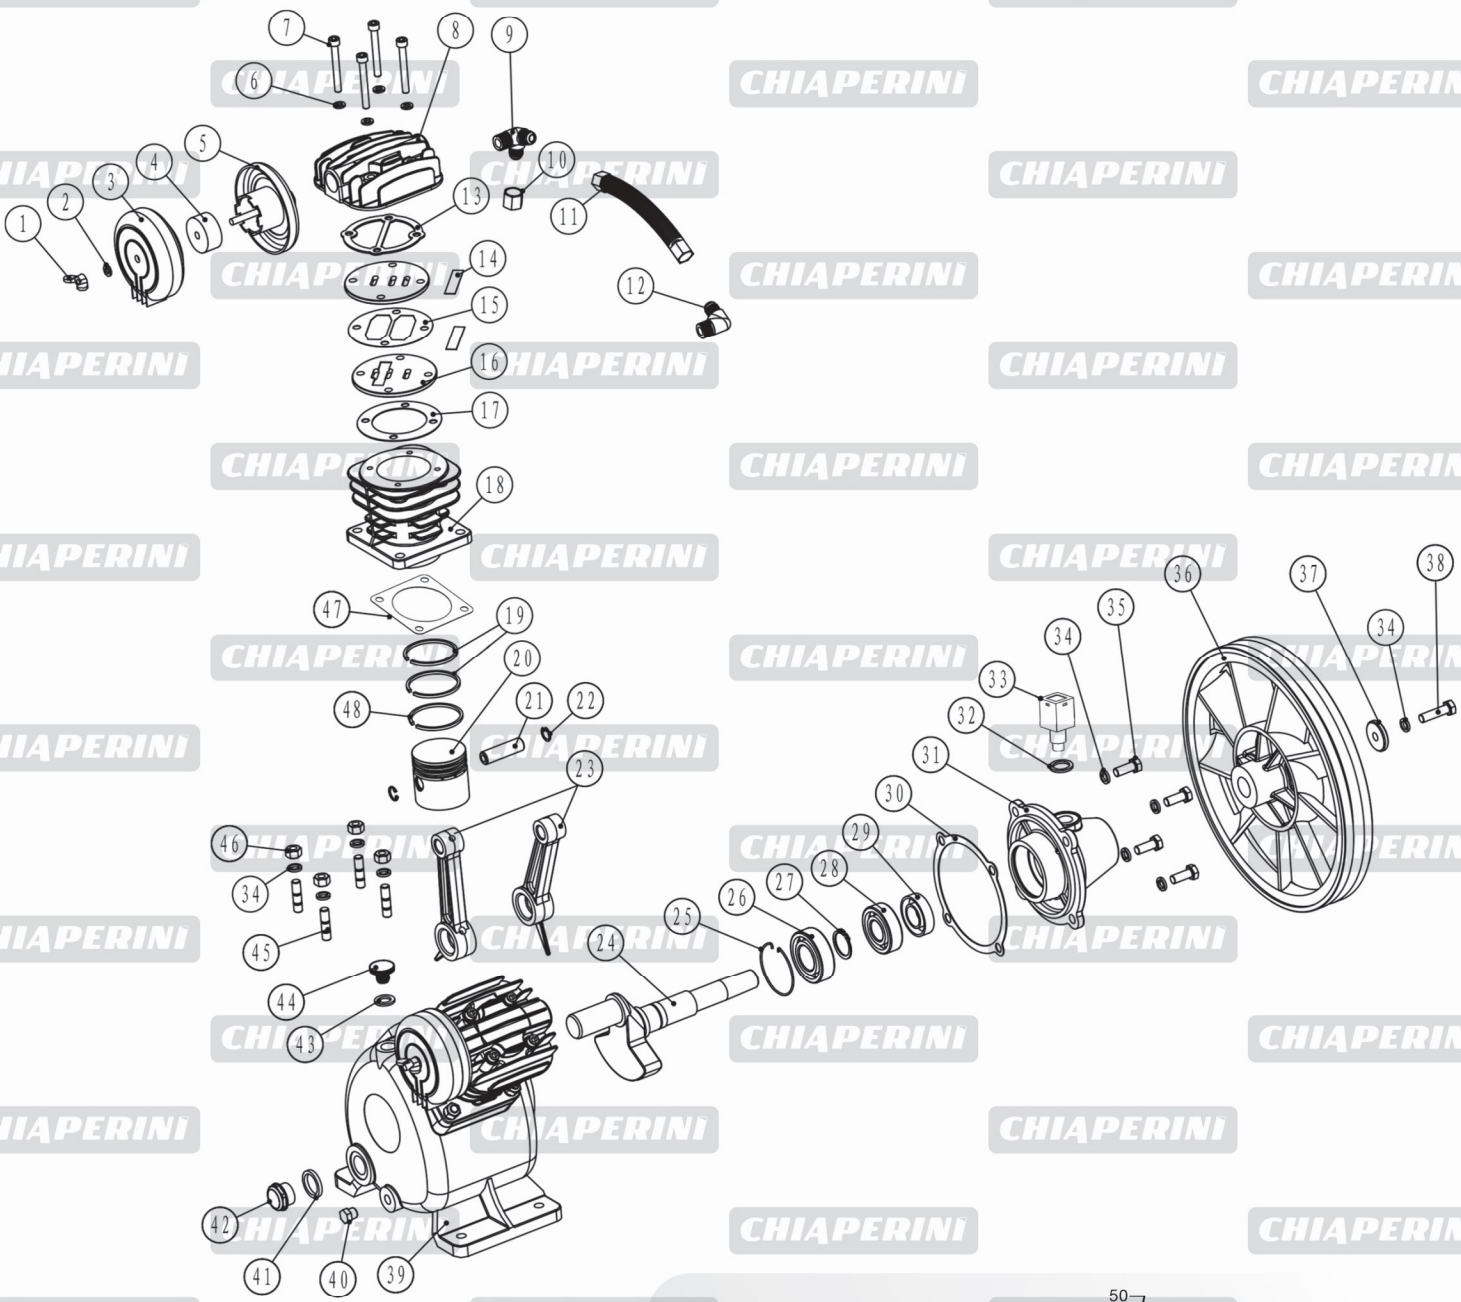

CHIAPERINI

CHIAPERINI

Imagem Ilustrativa

CHIAPERINI

CHIAPERINI

CHIAPERINI

Nº	Descrição	Cód.	Qtd.
1	PORCA BORBOLETA M5	17727	2
2	ARRUELA LISA M5 ZINC	06495	2
3	TAMPA DO FILTRO AR 1/2"	19555	2
4	ELEMENTO FILTRANTE AR 1/2"	19556	2
5	BASE FILTRO AR 1/2	19554	2
6	ARRUELA LISA M6 ZINC	06667	8
7	PARAF. ALLEN C/CAB RT MA 6X35 PR	05628	8
8	TAMPA DO CILINDRO	19553	2
9	COTOVELO FEFU SAIDA LATERAL 2X JIC 1/2 X 1/2 NPT	05644	1
10	PORCA SEXT 1/2 SAE ACO	19946	2
11	SERPENTINA ALETADA 10RED/10REX.T	19552	1
12	COTOVELO FEFU JIC 1/2 X 1/2 NPT	05625	1
13	JUNTA CORTE 108 NA U60	19561	2
14	PALHETA 0.3 X 10 X 47	06459	4
15	JUNTA CORTE 109 ALUMINIO	19566	2
16	PRATO DE VALVULA	17708	4
17	JUNTA CORTE 110 NA 1002	19558	2
18	CILINDRO 51MM	19520	2
19	ANEL SEGMENTO 51MM NTR	05655	4
20	PISTAO DE ALUMINIO 51MM	19521	2
21	PINO PISTAO	19557	2
22	ANEL ELASTICO I 13	06150	4
23	BIELA	19567	2
24	EIXO VIRABREQUIM	19568	1
25	ANEL ELASTICO I 52	19569	1
26	ROLAMENTO DE ESFERA 6205	02054	1
27	ANEL ELASTICO E 25	01271	1
28	ROLAMENTO DE ESFERA 6204	02053	1
29	RETENTOR 20 X 40 X 10	19570	1
30	JUNTA CORTE 107 NA 1002	19560	1
31	CAIXA DE ROLAMENTO	19571	1
32	ANEL ORING 20 X 2 NBR	06702	1
33	SUSPIRO M16 X 1.5	19593	1
34	ARRUELA PRESSAO M8 PR	01216	12
35	PARAF. SEXT MA 8X20 PR 8.8	05620	4
36	VOLANTE 265MM 1A	19572	1
37	ARRUELA LISA ESP 38X9X5 PR	05639	1